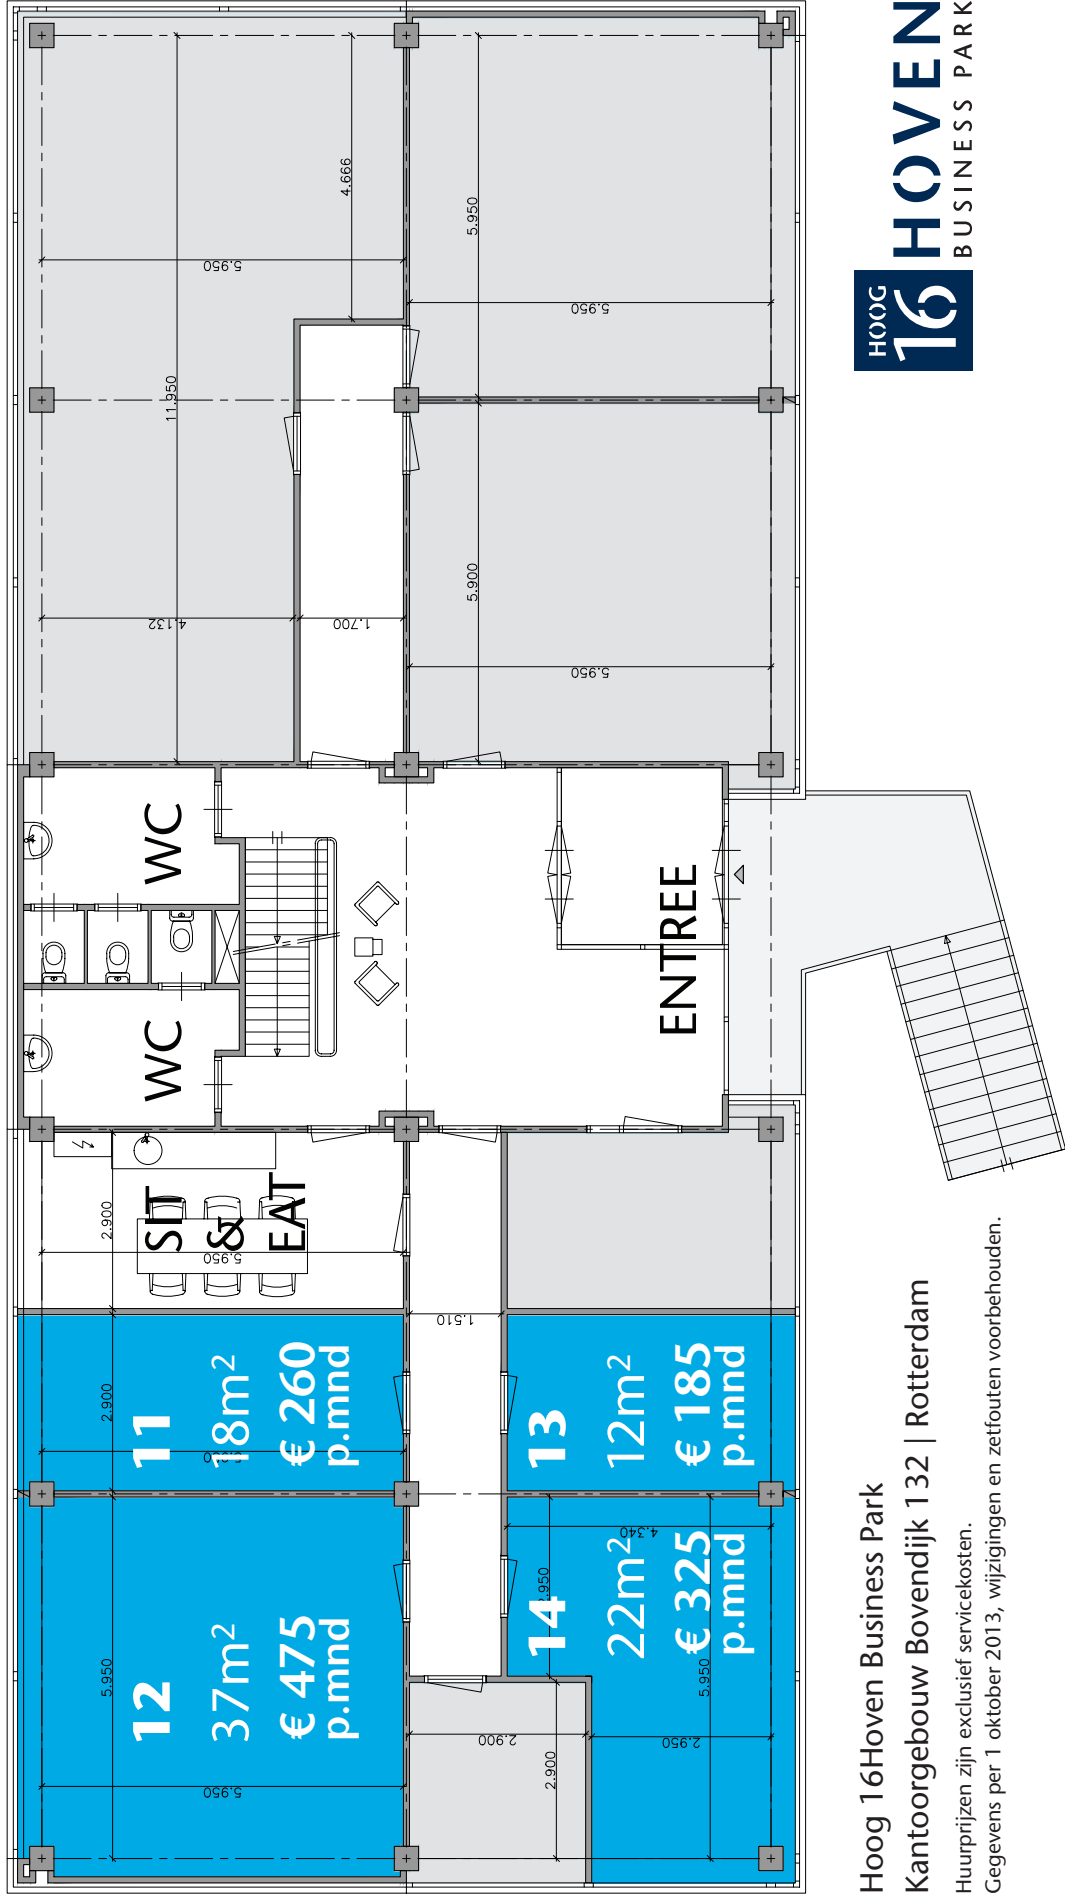

1e VERDIEPING & ENTREE

Hoog 16Hoven Business Park
Kantoorgebouw Bovendijk 132 | Rotterdam
Huurprijzen zijn exclusief servicekosten.
Gegevens per 1 oktober 2013, wijzigingen en zelffouten voorbehouden.