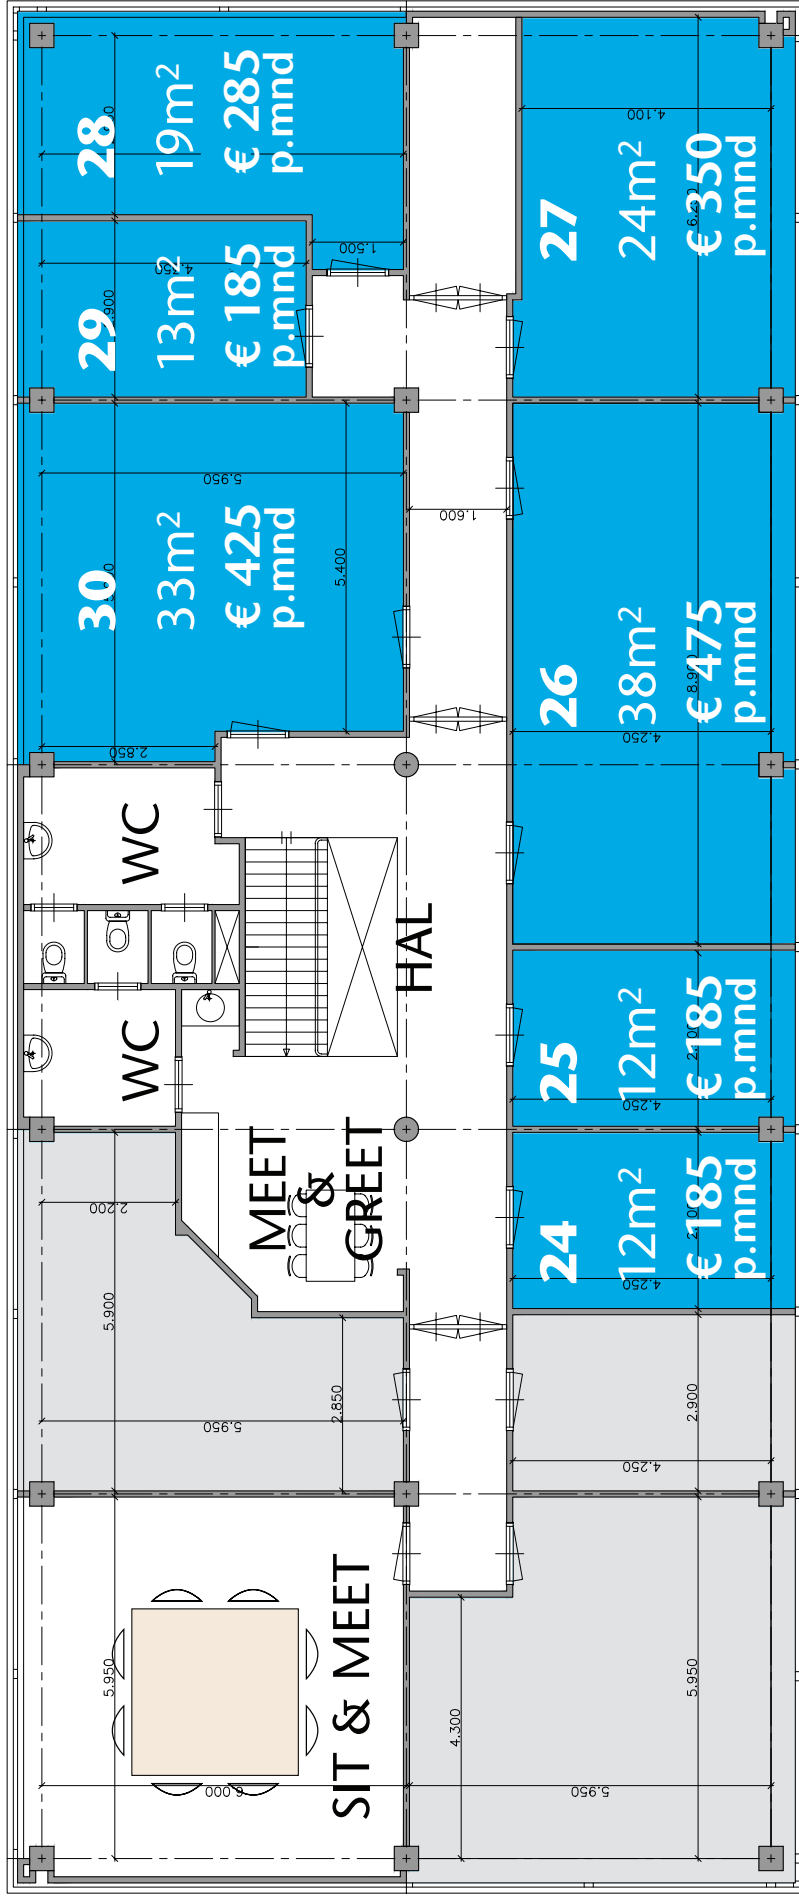

2e VERDIEPING

Hoog 16Hoven Business Park
Kantoorgebouw Bovendijk 132 | Rotterdam

Huurprijzen zijn exclusief servicekosten. Gegevens per 1 oktober 2013, wijzigingen en zetfouten voorbehouden.