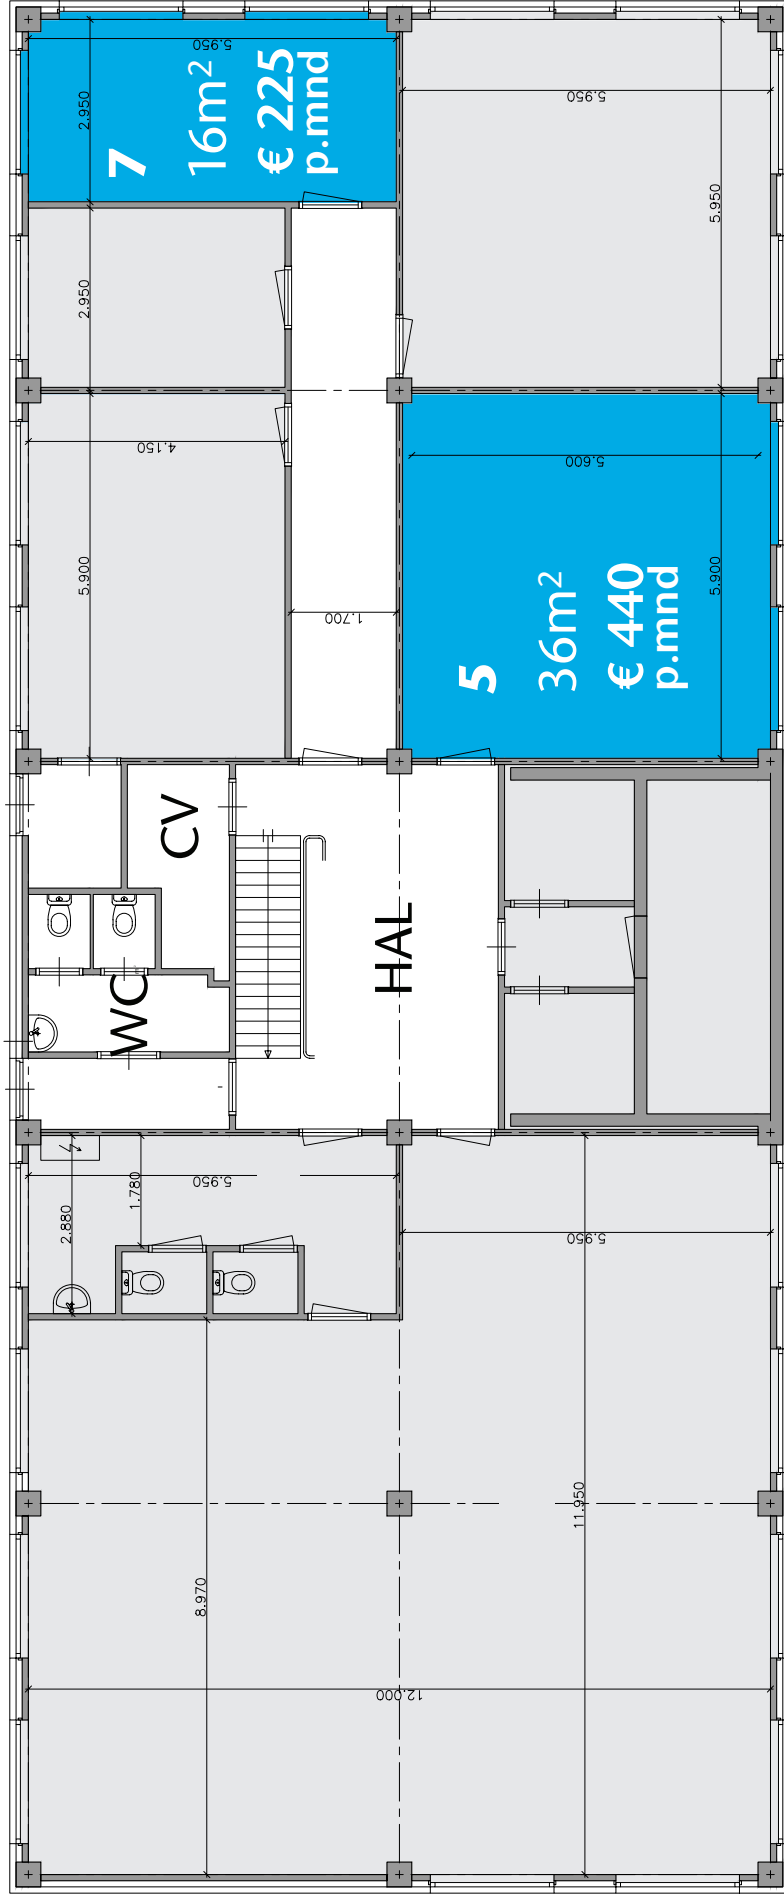

VOOR WELKE MAANDBEDRAG KAN JE WERKEN IN JE EIGEN KANTOORUNIT?

KANTOOR NR.	Oppervlakte in m²	Huurprijs	Servicekosten*	Maandverplichting
BEGANE GROND				
1-4	143	verhuurd		
5	36	€ 440	€ 90	€ 530
6	36	verhuurd		
7	18	€ 225	€ 45	€ 270
8	13	verhuurd		
9	25	verhuurd		
1e VERDIEPING				
10	<i>Sit & Eat</i>			
11	17,6	€ 260	€ 45	€ 305
12	37,3	€ 475	€ 90	€ 565
13	8,6	verhuurd		
14	21,9	€ 325	€ 55	€ 380
15	11,6	€ 185	€ 30	€ 215
16	12,7	verhuurd		
17-19	144	verhuurd		
2e VERDIEPING				
20	24,7	verhuurd		
21	<i>Sit & Meet</i>			
22	32,5	verhuurd		
23	12,3	verhuurd		
24	12,3	€ 185	€ 30	€ 215
25	12,3	€ 185	€ 30	€ 215
26	37,6	€ 475	€ 90	€ 565
27	24,49	€ 350	€ 60	€ 410
28	18,9	€ 285	€ 48	€ 333
29	12,8	€ 185	€ 30	€ 215
30	33,5	€ 425	€ 80	€ 505

* Servicekosten incl. gas, water en elektra / per unit, per maand

Huurprijzen zijn exclusief servicekosten. Gegevens per 1 oktober 2013, wijzigingen en zetfouten voorbehouden.

INFORMATIE:

Hoog 16Hoven Business Park
Bovendijk 132, 3045 PC Rotterdam
Tel. 010-418 58 95

WWW.HOOG16HOVEN.NL

@Hoog16Hoven

facebook.com/Hoog16Hoven

BEGANE GROND

Hoog 16Hoven Business Park
Kantoorgebouw Bovendijk 132 | Rotterdam

Huurprijzen zijn exclusief servicekosten. Gegevens per 1 oktober 2013, wijzigingen en zetfouten voorbehouden.